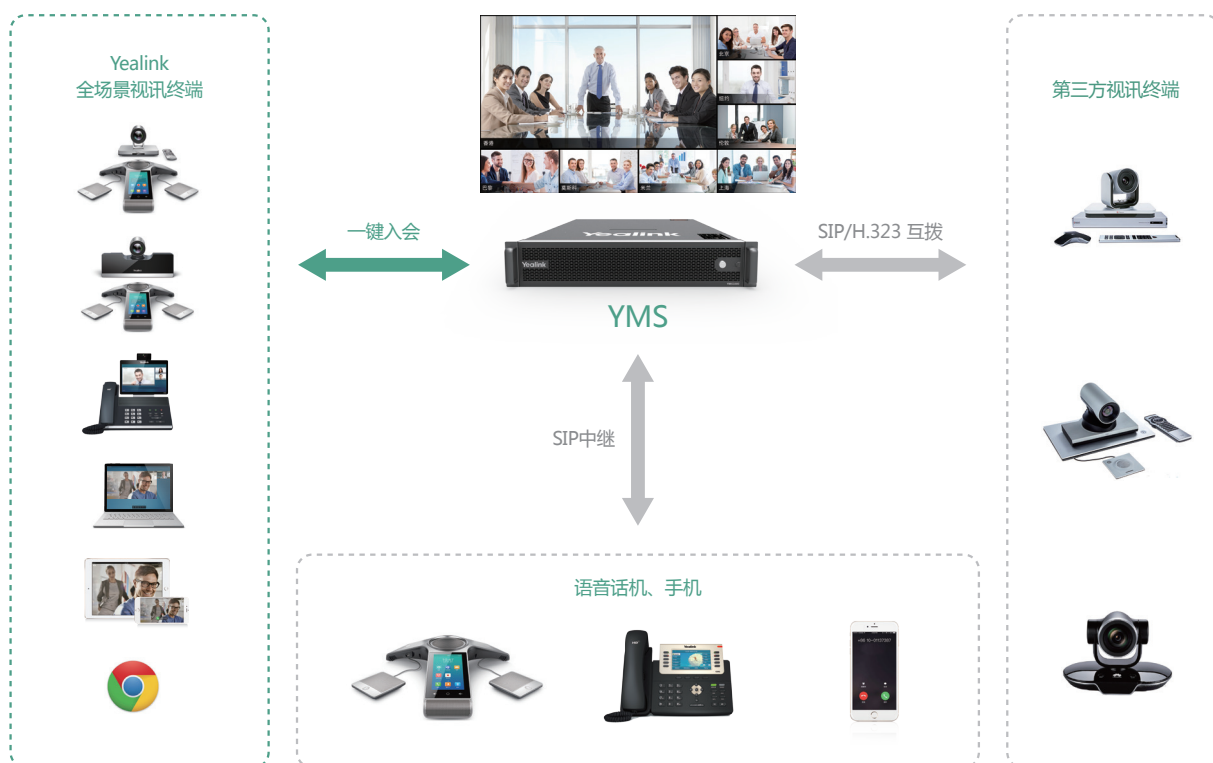

亿联一体化视频会议服务器

亿联YMS视频会议服务器（Yealink Meeting Server）是一款多功能视频会议服务器，集成了MCU、注册服务器、穿透服务器、会议管理服务器、设备管理服务器和企业地址簿服务器为一体，身材小、能量大，为企业提高会议效率、节省资金与人力成本。

一体化的视频会议服务器

全编全解MCU

- 支持1080P全编全解，自动识别每个接入终端并单独分配资源处理；支持语音激励功能，自动检测发言者将其显示为主画面；等分布局下最多可显示49个分画面
- 支持高清端口适配，单机最高可支持80路720P30（或40路1080P30）

全场景覆盖，随时随地接入会议

完整的产品支持，适配亿联全系列视频会议终端 / IP话机 / VC Desktop（PC端） / VC Mobile（移动端），支持与第三方设备互拨，轻松开启音视频融合会议，满足用户不同使用场景，沟通无障碍。

简单易上手，轻松开启视频会议

- 终端自动从YMS上同步企业地址簿，只需点击联系人或拨打企业内4位短号即可建立视频通话，人性化设计符合职场人使用习惯
- 支持Outlook或网页预约会议，预约后，会议信息自动同步推送至亿联视频会议终端，在终端上可一键入会
- 支持广播互动型大容量会议，容纳至少1000方广播型会场接入，丰富的会议控制功能保障会议有序进行

安全可靠，轻松管理

- 支持TLS/SRTP/HTTPS/SSH等多种加密技术与ICE/TURN/STUN/NAT等多种穿透功能，会议系统安全可靠
- WEB界面的管理后台，方便IT人员进行系统管理维护、会议统计与分析
- 远程终端管理，可实现终端设备统一自动升级及远程诊断，降低终端设备维护成本

加密技术
保护会议信息安全

多种穿透功能
保证会议顺利进行

远程终端诊断
降低系统运维成本

YMS2000 / YMS1000功能